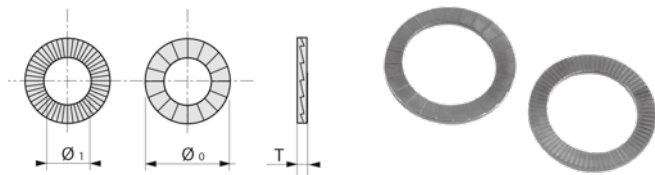

Boulonnerie visserie gamme inox A4

RONDELLE NORDLOCK® NL INOX A4L

43PE

Famille : 0498.

Diam	D3	D4	D5	D6	D8	D10	D12	D14	D16	D18	D20	D22	D24	D27
1	3,4	4,4	5,4	6,5	8,7	10,7	13	15,2	17	19,5	21,4	23,4	25,3	28,4
0	7	7,6	9	10,8	13,5	16,6	19,5	23	25,4	29	30,7	34,5	39	42
T	1,8	1,8	1,8	1,8	2,5	2,5	2,5	3,4	3,4	3,4	3,4	3,4	3,4	5,8