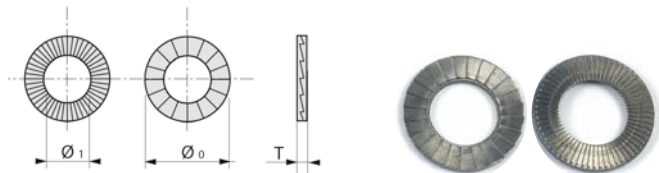

Boulonnerie visserie gamme inox A4

RONDELLE NORDLOCK® SP (LARGE) A4L

43PE

Famille : 0499.

Diam	D6	D8	D10	D12	D16
1	6,5	8,7	10,7	13	17
0	13,5	13,5	21	25,4	30,7
T	2,2	2,2	2,2	3,2	3,2