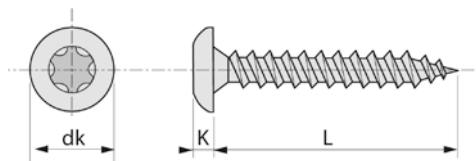

## VIS POUR PENTURE TORX INOX A2

43PG

Famille : 0538.

Diam	6,00	7,00
K	3,0/3,3	3,5/4,1
dk	14,5/15,0	16,5/17,0
Embout	T30	T30