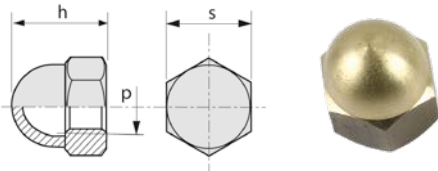

## ÉCROU BORGNE LAITON

43QA

Famille : 0723.

**DIN 1587**

Diam	M5	M6	M8	M10	M12
p=pas	0,8	1	1,25	1,5	1,75
h	10	12	15	18	22
s	8	10	13	17	19