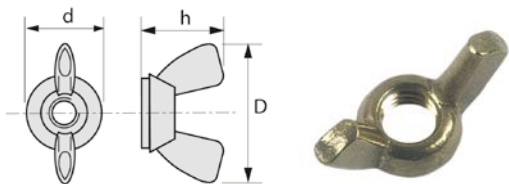

Boulonnerie visserie gamme laiton

ÉCROU À OREILLES FORME AMERICAINE LAITON

43QA

Famille : 0726.

FORM A

Diam	M4	M5	M6	M8	M10
d	7,8	9,5	11,9	13,5	15,3
h	8,8	10,5	12,9	14,8	17,3
D	18,5	22	26,8	30,3	35,3