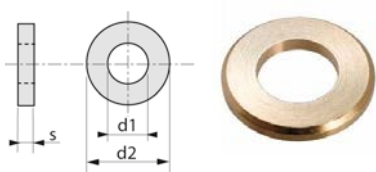

Boulonnerie visserie gamme laiton

RONDELLE PLATE SÉRIE MOYENNE USINÉE LAITON

43QA

Famille : 0734.

NFE 25514

Diam	M3	M4	M5	M6	M8	M10	M12	M14	M16	M18	M20
s nom	0,8	0,8	1	1,2	1,5	2	2,5	2,5	3	3	3
d1 min	3,2	4,3	5,3	6,4	8,4	10,5	13	15	17	19	21
d2 max	12	14	16	18	22	27	32	36	40	45	50