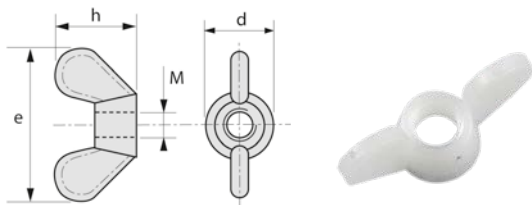

Boulonnerie visserie gamme polyamide

ÉCROU À OREILLES PA 6 6 NATUREL

43QB

Famille : 0786.

DIN 315

Diam	M4	M5	M6	M8
e	35	35	35	35
d	13,5	13,5	13,5	13,5
h	22	22	22	22