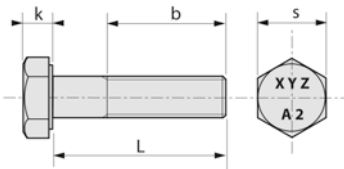

Boulonnerie visserie gamme inox A2

VIS TÊTE HEXAGONALE PARTIELLEMENT FILETÉE INOX A2

43PA

Famille : 0801.

DIN 931

Diam	M5	M6	M8	M10	M12	M14	M16	M18	M20	M22	M24	M27	M30	M33	M36
k	3,5	4	5,3	6,4	7,5	8,8	10	11,5	12,5	14	15	17	18,7	21	22,5
s	8	10	13	17/16*	19/18*	22/21*	24	27	30	32/34*	36	41	46	50	55
Pas	1,00	1,25	1,50	1,75	2,00	2,00	2,50	2,50	2,50	3,00	3,00	3,50	3,50	4,00	4,00
b si L<=125	16	18	22	26	30	34	38	42	46	50	54	60	66	72	78
b si L>=125-200	/	24	28	32	36	40	44	48	52	56	60	66	72	78	84
b si L>200	/	/	/	45	49	53	57	61	65	69	73	41	46	50	55