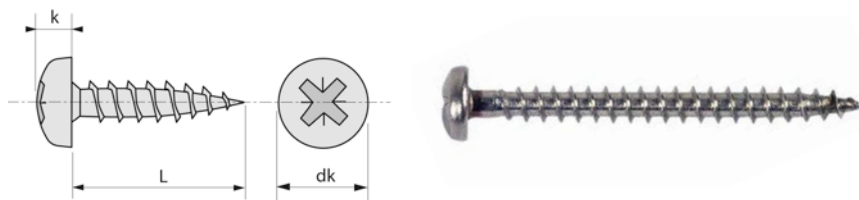

Boulonnerie visserie gamme inox A2

## VIS POUR PANNEAUX AGGLOMÉRÉS TÊTE CYLINDRIQUE POZIDRIV INOX A2

43PG

Famille : 0818.

Diam	3,00	3,50	4,00	4,50	5,00	6,00
k	1,8	2	2,35	2,55	2,85	3,35
dk	5,70/6,00	6,64/7,00	7,62/8,00	8,64/9,00	9,65/10,00	11,57/12,00
Embout	PZ 1	PZ 2	PZ 2	PZ 2	PZ 2	PZ 3
Pas	1,35	1,60	1,80	2,00	2,20	2,60