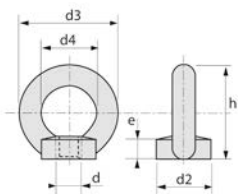

Boulonnerie visserie gamme inox A2

ÉCROU À CEIL INOX A2

43PD

Famille : 0824.

DIN 582

diam	M6	M8	M10	M12	M16	M20	M24
d2	16	20	25	30	35	40	50
d3	27	36	45	54	63	72	90
d4	16	20	25	30	35	40	50
h	31	36	45	53	62	71	90
e	8	8,5	10	11	13	16	20