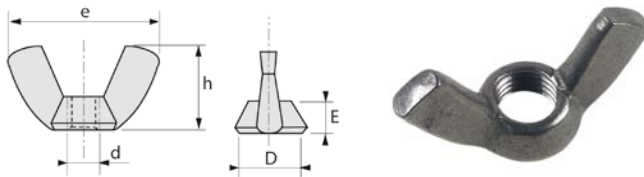

## ECROU À OREILLES FORME AMERICAINE INOX A2

43PD

Famille : 0826.

**FORM A**

Diam (d)	M3	M4	M5	M6	M8	M10	M12	M14	M16
Pas	0,5	0,7	0,8	1	1,25	1,5	1,75	2	2
E min	3	3	4	9	4	6,3	7,9	10,6	10,6
e max	18,5	18,5	22	26,8	30,3	35,3	47,5	65	65
h max	8,8	8,8	10,5	9	8	17,3	22,5	30,8	30,8
D	7,8	7,8	9,5	11,9	13,5	15,3	20,5	25	25