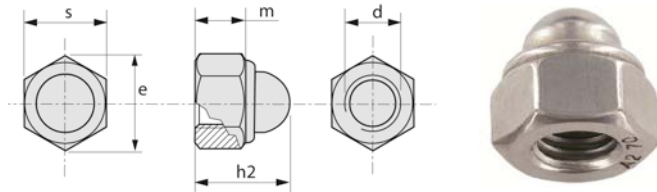

## ÉCROU BORGNE INDESSERRABLE INOX A2

43PD

Famille : 0829.

**DIN 986**

Diam (D)	M6	M8
m	4,9	6,44
h2	12,35	14,35
e	11,05	14,38
s	10	13