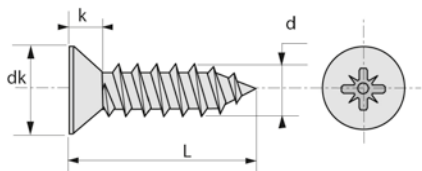

## VIS À TÔLE TÊTE FRAISÉE POZIDRIV INOX A2

43PH

Famille : 0867.

**DIN 7982**

Diam (N°)	2,9 (4)	3,5 (6)	3,9 (7)	4,2 (8)	4,8 (10)	5,5 (12)	6,3 (14)
dk max.	5,5	6,8	7,5	8,1	9,5	10	12,4
k max.	1,7	2,1	2,3	2,5	3	3,4	3,8
Pas	1,1	1,3	1,4	1,4	1,6	1,8	1,8
Embout	PZ 1	PZ 2	PZ 2	PZ 2	PZ 2	PZ 3	PZ 3