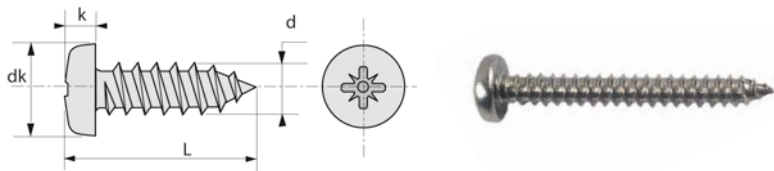

Boulonnerie visserie gamme inox A2

VIS À TÔLE TÊTE CYLINDRIQUE BOMBÉE LARGE POZIDRIV INOX A2

43PH

Famille : 0868.

DIN 7981

Diam (N°)	2,2 (2)	2,9 (4)	3,5 (6)	3,9 (7)	4,2 (8)	4,8 (10)	5,5 (12)	6,3 (14)
dk max.	4,2	5,6	6,9	7,5	8,2	9,5	10,8	12,5
k max.	1,8	2,2	2,6	2,8	3,05	3,55	3,95	4,55
Pas	0,8	1,1	1,3	1,4	1,4	1,6	1,8	1,8
Embout	PZ 1	PZ 1	PZ 2	PZ 2	PZ 2	PZ 2	PZ 3	PZ 3