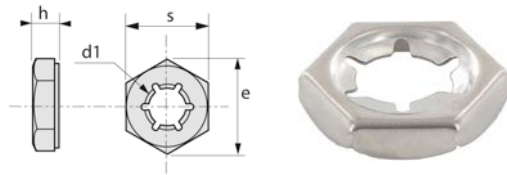

Boulonnerie visserie gamme inox A2

ÉCROU PAL INOX A2

43PD

Famille : 0896.

DIN 7967

Diam	M6	M8	M10	M12	M16
d1	5,3	6,9	8,6	10,4	14,1
e	11,5	15	19,6	21,9	27,7
S	10	13	17	19	24
h	3	3,5	4	4,5	5