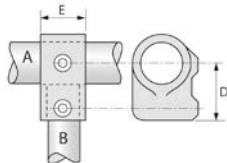

## RACCORD KEEKLAMP TÉ À 1 ENTRÉE

43RE

Famille : 10.

TYPE	Ref. tube		mm	
	A	B	D	E
10-3	3	3	29	25
10-4	4	4	84	32
10-5	5	5	41	37
10-6	6	6	46	47
10-7	7	7	60	55
10-8	8	8	68	60
10-9	9	9	84	73
10-98	9	8	74	64