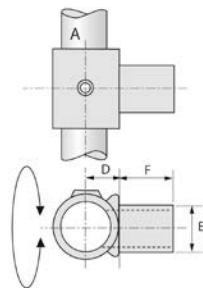

## RACCORD KEEKLAMP TÉ PIVOT

43RE

Famille : 114.

TYPE	Ref. tube	mm			
	A	D	E	F	
114-7	7	27	42	36	