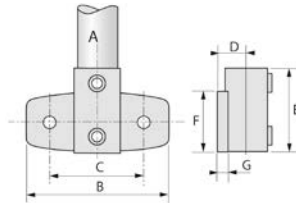

## RACCORD KEEKLAMP EMBASE LATÉRALE RENFORCÉE POUR GARDECORPS

43RE

Famille : 115.

TYPE	Ref. tube	mm						Diam trou de fixation
	A	B	C	D	E	F	G	
115-6	6	150	100	30	90	65	10	14
115-7	7	150	100	35	90	65	10	14
115-8	8	150	100	41	90	65	10	14