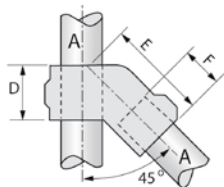

Main courante

RACCORD KEEKLAMP TÉ À 1 ENTRÉE ORIENTÉE À 45°

43RE

Famille : 12.

TYPE	Ref. tube	mm	
	A	D	E
25-4	4	34	67
25-5	5	41	82
25-6	6	46	92
25-7	7	60	120
25-8	8	68	136
25-9	9	84	168