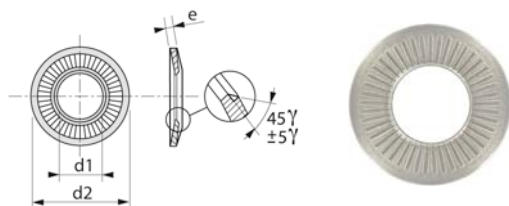

Boulonnerie visserie gamme inox A4

RONDELLE CONTACT MOYENNE INOX A4

43PE

Famille : 1452.

NFE 25511

| Diam | M4 | M5 | M6 | M8 | M10 | M12 | M14 | M16 | M20 |
|--------|-----|-----|-----|-----|------|------|------|------|------|
| e nom | 0,9 | 1,1 | 1,3 | 1,4 | 1,6 | 1,8 | 2,4 | 2,8 | 3,2 |
| d1 min | 4,1 | 5,1 | 6,1 | 8,2 | 10,2 | 12,4 | 14,4 | 16,4 | 20,5 |
| d2 nom | 10 | 12 | 14 | 18 | 22 | 27 | 30 | 32 | 40 |