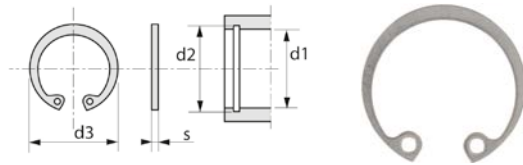

Boulonnerie visserie gamme inox A2

## CIRCLIPS INTERIEUR INOX A2

43PE

Famille : 1490.

**DIN 472**

d1	8	10	12	13	14	15	16	17	18	19	20	21	22	23	24	25	26	27	28	30	31	32
S	0,8	1	1	1	1	1	1	1	1	1	1	1	1	1,2	1,2	1,2	1,2	1,2	1,2	1,2	1,2	1,2
d2	8,4	10,4	12,5	13,6	14,6	15,7	16,8	17,8	19	20	21	22	23	24,1	25,2	26,2	27,2	28,4	29,4	31,4	32,7	33,7
d3	8,7	10,8	13	14,1	15,1	16,2	17,3	18,3	19,5	20,5	21,5	22,5	23,5	24,6	25,9	26,9	27,9	28,9	30,5	32,1	33,4	34,4

d1	34	35	36	37	38	40	42	45	47	48	50	52	55	58	60	62	65	68	70	72	75	80
S	1,5	1,5	1,5	1,5	1,5	1,75	1,75	1,75	1,75	1,75	2	2	2	2	2	2	2,5	2,5	2,5	2,5	2,5	2,5
d2	35,7	37	38	39	40	42,5	44,5	47,5	49,5	50,5	53	55	58	61	63	65	68	71	73	75	78	88,5
d3	36,5	37,8	38,8	39,8	40,8	43,5	45,5	48,5	50,5	51,5	54,2	56,2	59,2	62,2	64,2	66,2	69,2	72,5	74,5	76,5	79,5	85,5