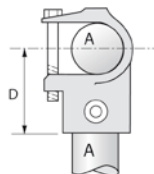

## RACCORD KEEKLAMP TÉ OUVRABLE À VIS À 1 ENTRÉE

43RE

Famille : 16.

TYPE	Ref. tube	
	A	D
16-5	5	50
16-6	6	52
16-7	7	68
16-8	8	73
16-9	9	90