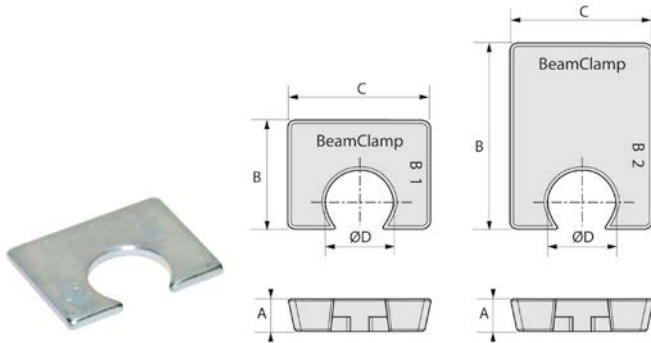

## CALE D'ÉPAISSEUR COURTE BH1 ZINGUÉE

43RA

Famille : 1706.

Référence	Boulon dia.	A (mm)	B (mm)	C (mm)	D dia.
BH1Z08	M08	2	15	22	10
BH1Z10	M10	2	20	28	12
BH1Z12	M12	2,5	24	31	14
BH1Z16	M16	3	29	38	18
BH1Z20	M20	4	33	44	21