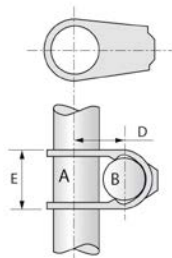

GAMME KEE SAFETY

Main courante

RACCORD KEEKLAMP CROIX DÉCALÉE

43RE

Famille : 17.

TYPE	Ref. tube	mm	
	A	D	E
17-5	5	27	40
17-6	6	34	48
17-7	7	43	58
17-8	8	49	65