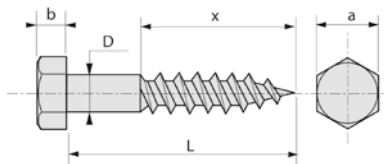

## VIS À BOIS TÊTE HEXAGONALE (TIREFOND) INOX A4

43PG

Famille : 1816.

**DIN 571**

DIAM (D)	M5	M6	M8	M10	M12
a	8	10	13	17	19
b	3,5	4	5,5	7	8
$X \geq 0,6L$					