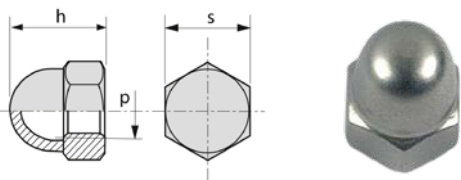

Boulonnerie visserie gamme inox A4

ÉCROU BORGNE INOX A4

43PD

Famille : 1823.

DIN 1587

Diam	M3	M4	M5	M6	M8	M10	M12	M14	M16	M18	M20	M24	M27	M30
pas	0,5	0,7	0,8	1	1,25	1,5	1,75	2	2	2,5	2,5	3	3	3,5
h	7	8	10	12	15	18	22	25	28	32	34	42	47	52
S	5,5	7	8	10	13	17	19	22	24	27	30	36	41	46