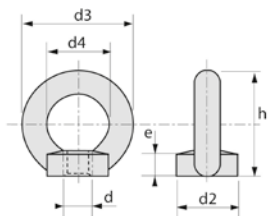

Boulonnerie visserie gamme inox A4

ÉCROU À CEIL INOX A4

43PD

Famille : 1824.

DIN582

diam	M6	M8	M10	M12	M16	M20	M24
d2	16	20	25	30	35	40	50
d3	27	36	45	54	63	72	90
d4	16	20	25	30	35	40	50
h	31	36	45	53	62	71	90
e	8	8,5	10	11	13	16	20