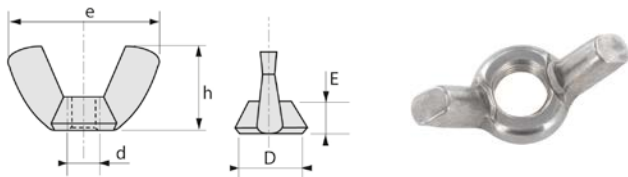

Boulonnerie visserie gamme inox A4

## ÉCROU À OREILLE FORME AMERICAINE INOX A4

43PD

Famille : 1827.

Diam [d]	M6	M8	M10	M12	M14	M16
<b>pas</b>	1	1,25	1,5	1,75	2	2
<b>E min</b>	9	4	6,3	7,9	10,6	10,6
<b>e max</b>	26,8	30,3	35,3	47,5	65	65
<b>h max</b>	9	8	17,3	22,5	30,8	30,8
<b>D</b>	11,9	13,5	15,3	20,5	25	25