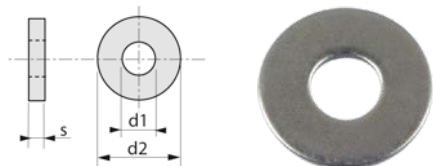

Boulonnerie visserie gamme inox A4

RONDELLE PLATE LARGE SÉRIE L INOX A4

43PE

Famille : 1832.

NFE 25514

Diam		M3	M4	M5	M6	M8	M10
S	Nom	0,8	0,8	1	1,2	1,5	2
	Min	3,2	4,3	5,3	6,4	8,4	10,5
d1	Max	3,38	4,48	5,48	6,62	8,62	10,77
	Max	12	14	16	18/20	22	27
d2	Min	11,57	13,57	15,57	17,57	21,48	26,48

Diam		M12	M14	M16	M18	M20
S	Nom	2,5	2,5	3	3	3
	Min	13	15	17	19	21
d1	Max	13,27	15,27	17,27	19,33	21,33
	Max	32	36	40	45	50
d2	Min	31,38	35,38	39,38	44,38	49,38