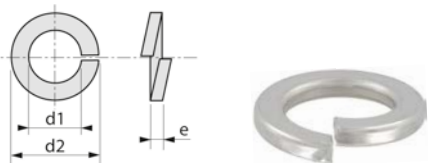

Boulonnerie visserie gamme inox A4

RONDELLE GROWER SÉRIE W INOX A4

43PE

Famille : 1836.

DIN 127 B

Diam		3	4	5	6	8	10	12	14
e	Nom	1	1	1,5	2	2,5	3	3,5	4
	tol	± 0,2							± 0,24
d1	Nom	3,5	4,5	5,5	6,5	8,5	10,5	13	15
	d2	5,2	7,3	8,3	10,4	13,4	16,5	20	23

Diam		16	18	20	22	24	27	30	33
e	Nom	4	5	5	5	6	6	7	7
	tol	± 0,24							± 0,29
d1	Nom	17	19	21	23	25	28	31	34
	d2	25	29	31	33	37	40	45	48