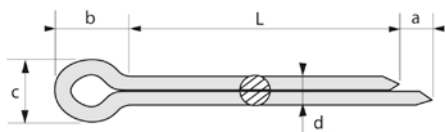

## GOUPILLE FENDUE INOX A4

43PZ

Famille : 1871.

**DIN 94, ISO 1234**

L/D	1	1,2	1,6	2	2,5	3,2	4	5	6,3	8	10
<b>d maxi</b>	0,9	1	1,4	1,8	2,3	2,9	3,7	4,6	5,9	7,5	9,5
<b>d mini</b>	0,8	0,9	1,3	1,7	2,1	2,7	3,5	4,4	5,7	7,3	9,3
<b>b = -</b>	3	3	3,2	4	5	6,4	8	10	12,6	16	20
<b>c maxi</b>	1,8	2	2,8	3,6	4,6	5,8	7,4	9,2	11,8	15	19
<b>a maxi</b>	1,6	2,5	2,5	2,5	2,5	3,2	4	4	4	4	6,3