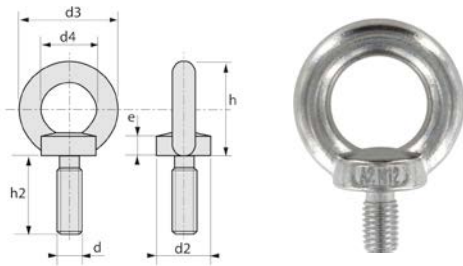

Boulonnerie visserie gamme inox A2

VIS À ANNEAU INOX A2

43PZ

Famille : 2009.

DIN 580

diam (d)	M8	M10	M12	M16	M20
h2	13	17	20,5	27	30
d2	20	25	30	35	40
d3	36	45	54	63	72
d4	20	25	30	35	40
h	36	45	53	62	71
e	6	8	10	12	14