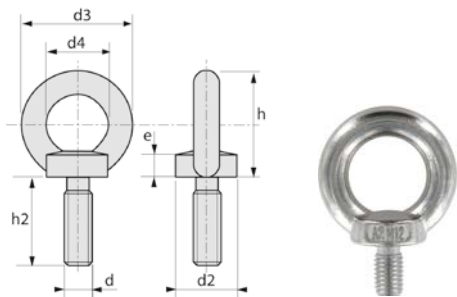

Boulonnerie visserie gamme inox A4

VIS À ANNEAU INOX A4

43PZ

Famille : 2010.

DIN 580

diam (d)	M8	M10	M12	M16	M20
h2	13	17	20,5	27	30
d2	20	25	30	35	40
d3	36	45	54	63	72
d4	20	25	30	35	40
h	36	45	53	62	71
e	6	8	10	12	14