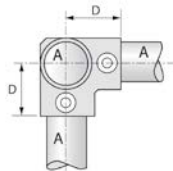

GAMME KEE SAFETY

Main courante

RACCORD KEEKLAMP ANGLE INTERMÉDIAIRE À 2 ENTRÉES À 90°

43RE

Famille : 21.

TYPE	Ref. tube	
	A	D
21-4	4	34
21-5	5	41
21-6	6	46
21-7	7	60
21-8	8	68
21-9	9	85