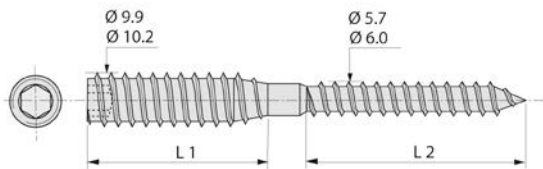

Boulonnerie visserie gamme bâtiment

VIS DE RÉGLAGE DE CHASSIS ADJUST ZINGUÉ

43LB

Famille : 2558.

Dimensions	6X60	6X70	6X80	6X80	6X90	6X100	6X100	6X120	6X120	6X150	6X150	6X180	6X180	6X200
L	60 +-1	70 +-1	80 +-1	80 +-1	90 +-1	100 +-1	100 +-1	120 +-1	120 +-1	150 +-1	150 +-1	180 +-1	180 +-1	200 +-1
L1	20 - 22	32 - 34	20 - 22	32 - 34	32 - 34	20 - 22	44 - 46	20 - 22	44 - 46	20 - 22	44 - 46	20 - 22	44 - 46	20 - 22
L2	29 - 31	29 - 31	39 - 41	39 - 41	39 - 41	39 - 41	39 - 41	39 - 41	39 - 41	39 - 41	39 - 41	39 - 41	39 - 41	39 - 41
Embout six pans creux fourni	4	4	4	4	4	4	4	4	4	4	4	4	4	4
Pour menuiserie bois	X		X			X		X		X		X		X
Pour menuiserie PVC sur dormant bois		X		X	X									
Pour menuiserie PVC sur maçonnerie							X		X		X		X	