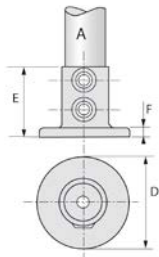

GAMME KEE SAFETY

Main courante

RACCORD KEEKLAMP SOCLE DE FIXATION AU SOL

43RE

Famille : 262.

TYPE	Ref. tube	mm				Diam trou fixation
	A	D	E	F		
262-8	8	116	89	10	14	