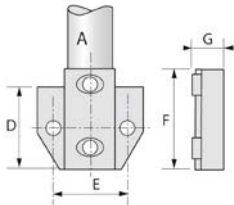

Main courante

RACCORD KEEKLAMP EMBASE LATÉRALE DÉPORTÉE

43RE

Famille : 265.

TYPE	Ref. tube	mm				Diam trou fixation
	A	D	E	F	G	
265-7	7	86	76	104	66	14
265-8	8	86	94	119	74	14