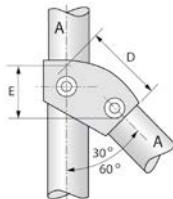

Main courante

RACCORD KEEKLAMP TÉ À 1 ENTRÉE ORIENTABLE DE 30° À 60°

43RE

Famille : 29.

TYPE	Ref. tube	mm	
	A	D	E
29-6	6	73	64
29-7	7	89	74
29-8	8	102	68