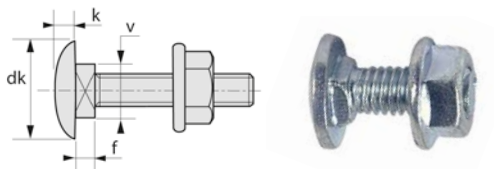

BOULON DE CORNIÈRE TÊTE RONDE COLLET RÉDUIT ZINGUÉ

43KA

Famille : 3051.

DIN 603 / DIN 6923

Diam	dk	k	f	v
6	13,5	2,8	1,8	6,4