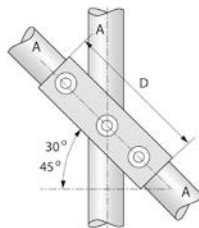

GAMME KEE SAFETY

Main courante

## RACCORD KEEKLAMP CROIX À 2 ENTRÉES ORIENTABLE DE 30° À 45°

43RE

Famille : 30.

TYPE	Ref. tube A	D
30-6	6	146
30-7	7	178
30-8	8	216