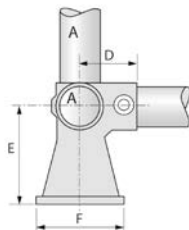

Main courante

RACCORD KEEKLAMP PIED POUR PALETTE À RIDELLES

43RE

Famille : 31.

TYPE	Ref. tube A	mm		
		D	E	F
31-8	8	76	127	115