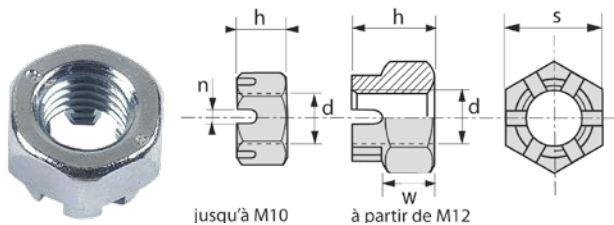

ÉCROU À CRENEAUX HK I8I ZINGUE

43FZ

Famille : 3256.

DIN 935

Diam	M 6	M 8	M 10	M 12	M 14	M 16	M 18	M 20	M 22	M 24
S	10	13	17	19	22	24	27	30	32	36
h	7,5	9,5	12	15	16	19	21	22	26	27
w max.				10	11	13	15	16	18	19
n	2	2,5	2,8	3,5	3,5	4,5	4,5	4,5	5,5	5,5