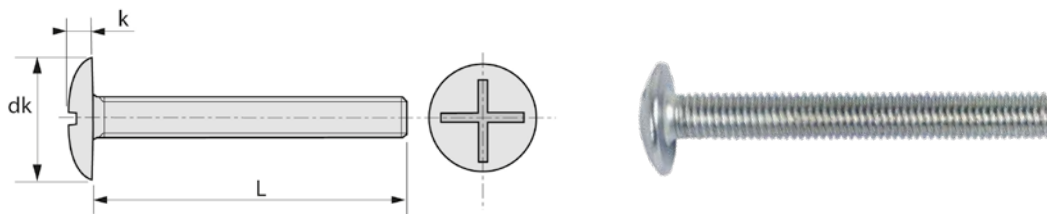

VIS POËLIER TÊTE RONDE LARGE FENDUE EN CROIX ZINGUÉ

43DB

Famille : 3306.

NFE 25129

Diam	M4	M5	M6	M8	M10
k	2,2	2,7	3,3	4,4	5,5
dk	10,0	12,5	15,0	20,0	25,0
Pas	0,70	0,80	1,00	1,25	1,50