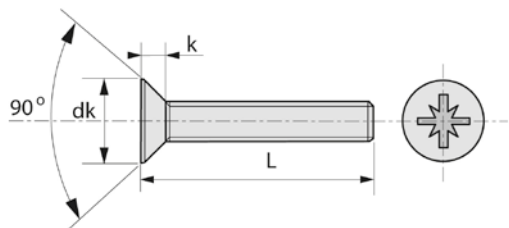

VIS À MÉTAUX TÊTE FRAISÉE POZIDRIV ZINGUÉ

43DA

Famille : 3312.

DIN 965

Diam	M3	M4	M5	M6	M8	M10
dk	5,6	7,5	9,2	11,0	14,5	18
k	1,65	2,20	2,50	3,00	4,00	5
Pas	0,50	0,70	0,80	1,00	1,25	1,5