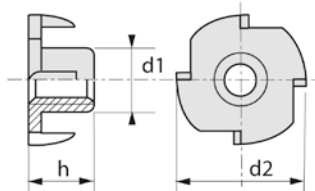

## ÉCROU À GRIFFES ZINGUÉ

43FZ

Famille : 3332.

Diam	M6	M8	M10
d1	7,5	10	11,5
h	9	11	13
d2	19	22	25