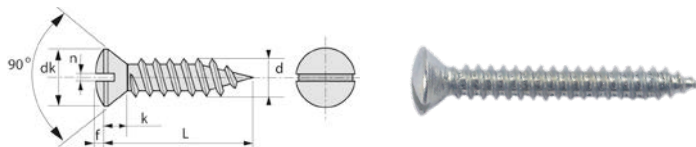

Vis à tôle et autoforeuse

VIS À TÔLE TÊTE FRAISÉE BOMBÉE FENDUE ZINGUÉ

431A

Famille : 3354.

DIN 7973

Diam	2,9 (4)	3,5 (6)	3,9 (7)	4,2 (8)	4,8 (10)	5,5 (12)
dk max	5,5	6,8	7,5	8,1	9,5	10,8
n	0,8	1	1	1,2	1,2	1,6
k max	1,7	2,1	2,3	2,5	3	3,4