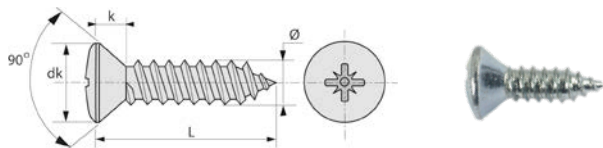

VIS À TÔLE TÊTE FRAISÉE BOMBÉE POZIDRIV ZINGUÉ

431A

Famille : 3364.

DIN 7983, ISO 7051

Diam (N°)	2,2 (2)	2,9 (4)	3,5 (6)	3,9 (7)	4,2 (8)	4,8 (10)	5,5 (12)	6,3 (14)
dk max.	4,3	5,5	6,8	7,5	8,1	9,5	10	12,4
k max.	1,3	1,7	2,1	2,3	2,5	3	3,4	3,8