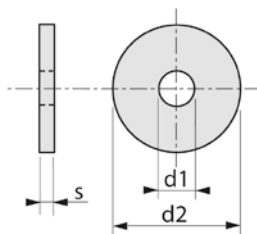

## RONDELLE PLATE EXTRA LARGE SÉRIE LL ZINGUÉ

43GA

Famille : 3404.

NFE 25513

Diam		D3	D4	D5	D6	D7	D8	D10	D12
S	Nom	0,8	0,8	1	1,2	1,5	1,5	2	2,5
d1	Min	3,2	4,3	5,3	6,4	7,4	8,4	10,5	13
d2	Max	14	16	20	24	27	30	36	40

Diam		D14	D16	D18	D20	D22	D24
S	Nom	2,5	3	3	3	3	4
d1	Min	15	17	19	21	23	25
d2	Max	45	50	55	60	*	*