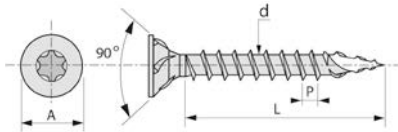

Vis et boulon pour le bois

VIS FX5 FILETÉE TOTAL OPSIAL ZINGUÉ

43KZ

Famille : 3556.

Sans chrome 6, 100 % recyclable.

Performante et rapide^{ms}: consomme moins d'énergie.

Diam	3,00	3,50	4,00	4,50	5,00	6,00
A	5,60 - 6,00	6,60 - 7,00	7,50 - 8,00	8,50 - 9,00	9,50 - 10,00	11,50 - 12,00
d	1,80 - 2,00	2,10 - 2,30	2,35 - 2,60	2,55 - 2,80	2,80 - 3,10	3,50 - 3,80
P	1,50	2,10	2,40	2,70	3,00	3,60
L < 60	Total	Total	Total	Total	Total	Total
Embout	TX 10	TX 10	TX 20	TX 20	TX 25	TX 25