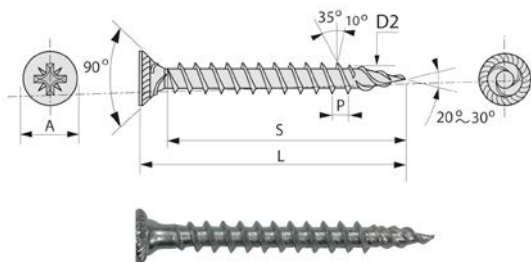

Vis et boulon pour le bois

VIS TK3 TÊTE FRAISÉE POZIDRIV FILETÉE TOTAL ZINGUÉ

43KE

Famille : 3558.

Sans chrome 6, 100 % recyclable.

Performante et rapide : consommation moins d'énergie.

Diam	3,00	3,50	4,00	4,50	5,00	6,00
A	5,60 - 6,00	6,60 - 7,00	7,00 - 7,50	8,00 - 8,50	9,00 - 9,50	11,50 - 12,00
P	1,50	1,8 - 2,10	2,00 - 2,20	2,20 - 2,70	2,60 - 3,00	3,60
D2 Pointe technique	à partir de L= 30					oui
S pour L=10	9,25 - 10,00	9,25 - 10,00	-	-	-	-
L=13	12,10 - 13,00	12,10 - 13,00	-	-	-	-
L=16	15,10 - 16,00	15,10 - 16,00	15,10 - 16,00	15,10 - 16,00	-	-
L=20	18,95 - 20,00	18,95 - 20,00	18,95 - 20,00	18,95 - 20,00	18,95 - 20,00	-
L=25	23,95 - 25,00	23,95 - 25,00	23,95 - 25,00	23,95 - 25,00	23,95 - 25,00	-
L=30	28,95 - 30,00	28,95 - 30,00	28,95 - 30,00	28,95 - 30,00	28,95 - 30,00	28,95 - 30,00
L=35	33,75 - 35,00	33,75 - 35,00	33,75 - 35,00	33,75 - 35,00	33,75 - 35,00	33,75 - 35,00
L=40	38,75 - 40,00	38,75 - 40,00	38,75 - 40,00	38,75 - 40,00	38,75 - 40,00	38,75 - 40,00
L=45	43,75 - 45,00	43,75 - 45,00	43,75 - 45,00	43,75 - 45,00	43,75 - 45,00	43,75 - 45,00
L=50	48,75 - 50,00	48,75 - 50,00	48,75 - 50,00	48,75 - 50,00	48,75 - 50,00	48,75 - 50,00
L=60	-	-	58,50 - 60,00	58,50 - 60,00	58,50 - 60,00	58,50 - 60,00
L=70	-	-	68,50 - 70,00	68,50 - 70,00	68,50 - 70,00	68,50 - 70,00
L=80	-	-	-	-	78,50 - 80,00	78,50 - 80,00
Embout	Pz1	Pz2	Pz2	Pz2	Pz2	Pz3